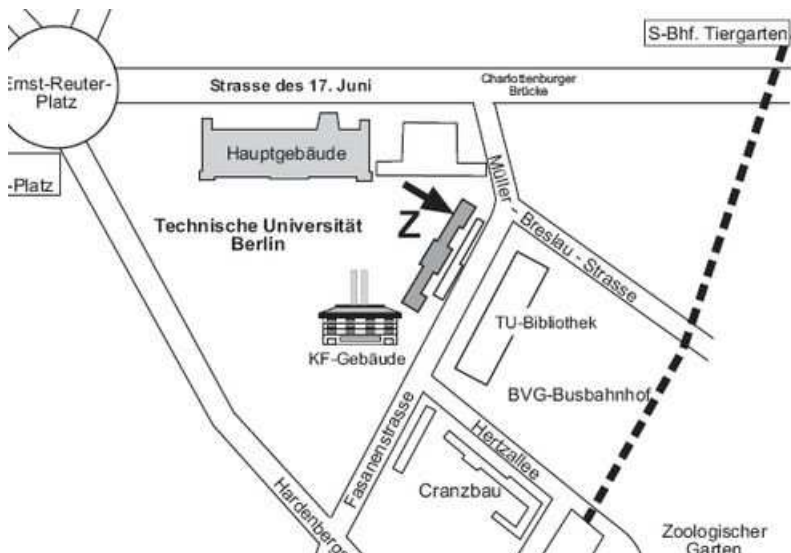

Standort

Technische Universität Berlin

Institut für Technischen Umweltschutz

Sekretariat Z 1

Straße des 17. Juni 135

D-10623 Berlin

Lageplan des Z-Gebäudes

© SEE

[Google Maps Link \[2\]](#)

Erreichbar über

RE + S + U-Bhf Zoologischer Garten (~10 min)

U-Bhf Ernst-Reuter-Platz (~8 min)

S-Bhf Tiergarten (~10 min)

mit Taxi: Fasanenstr./Müller-Breslau-Str.

Wegbeschreibung

[Anfahrt TUB \(PDF, 82,6 KB\) \[3\]](#)

[S- und U-Bahnnetz \[4\]](#)

----- Links: -----

[1] http://www.see.tu-berlin.de/fileadmin/fg10/Fotos/lageplan_neu.jpg

[2] <http://maps.google.com/maps?f=q&hl=de&geocode=&q=%2B52%C2%B0+30'+42.88%22,+%2B13%C2%B0+19'+48.60%228330136&spn=0.000477,0.001057&t=h&z=20>